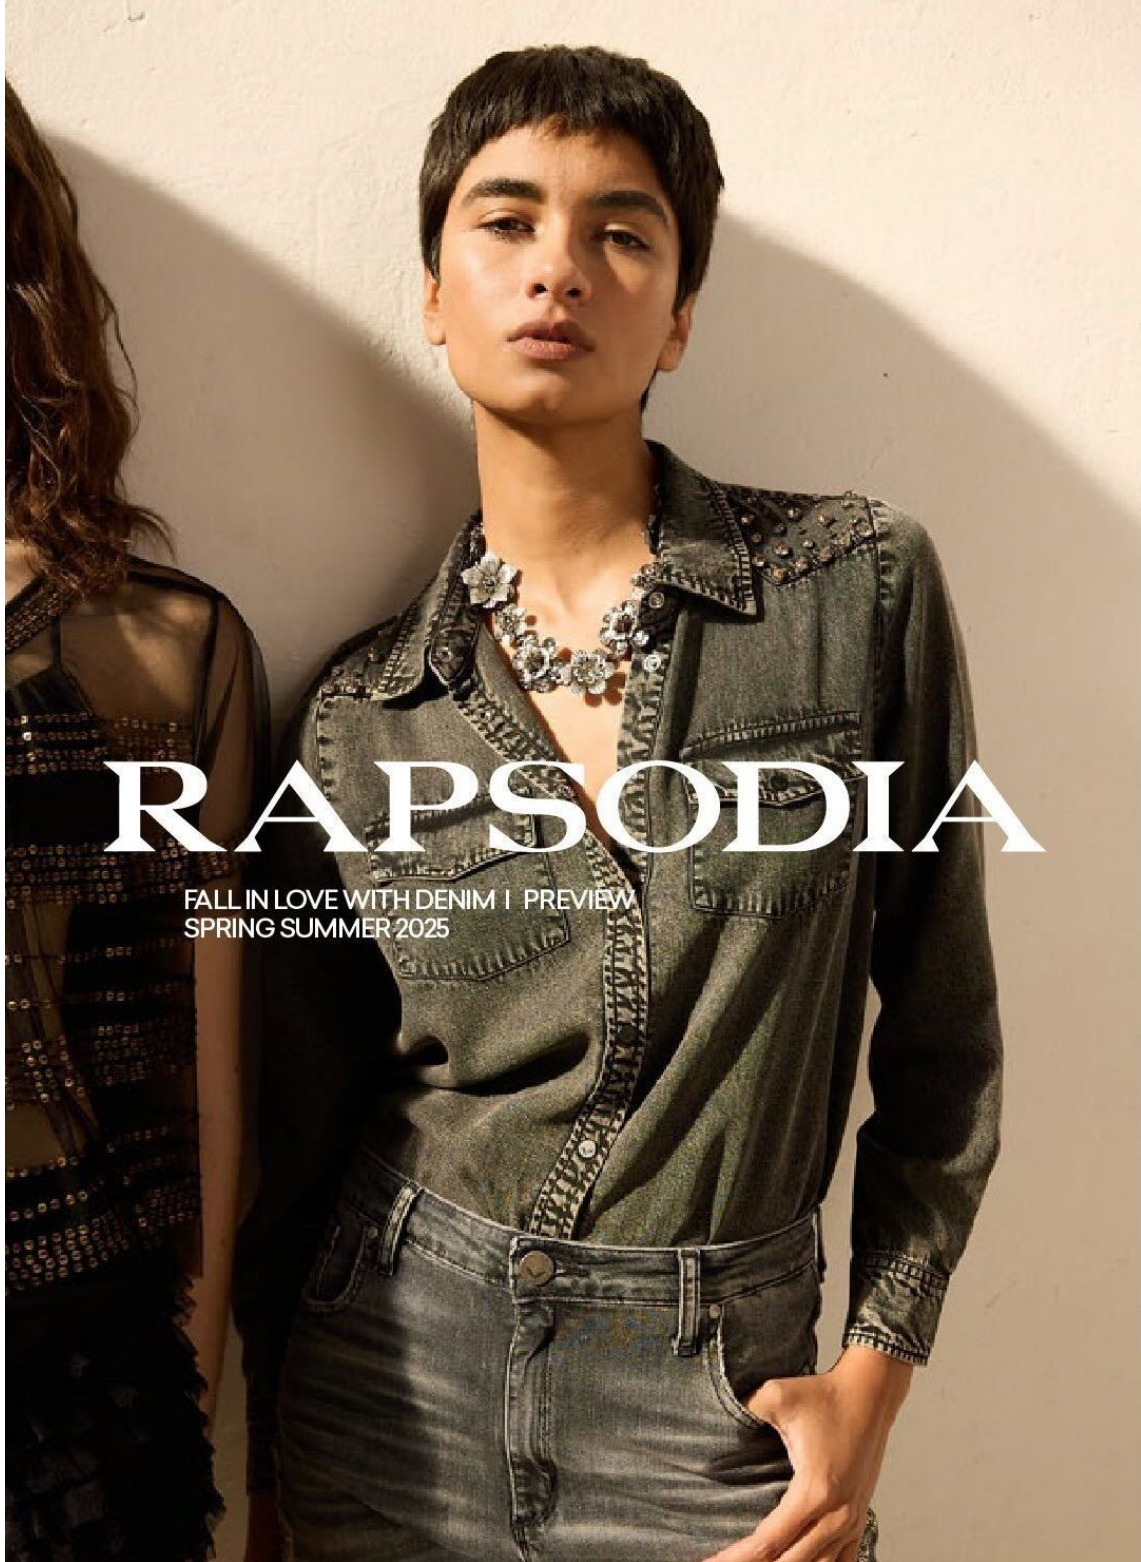

ANN ARNOLD

height 5'10.5 · bust 31.5" · waist 24" · hips 35" · dress 36 EU/6 US/8 UK
shoes size 41 EU/10 US/7 UK · hair brown · eyes brown